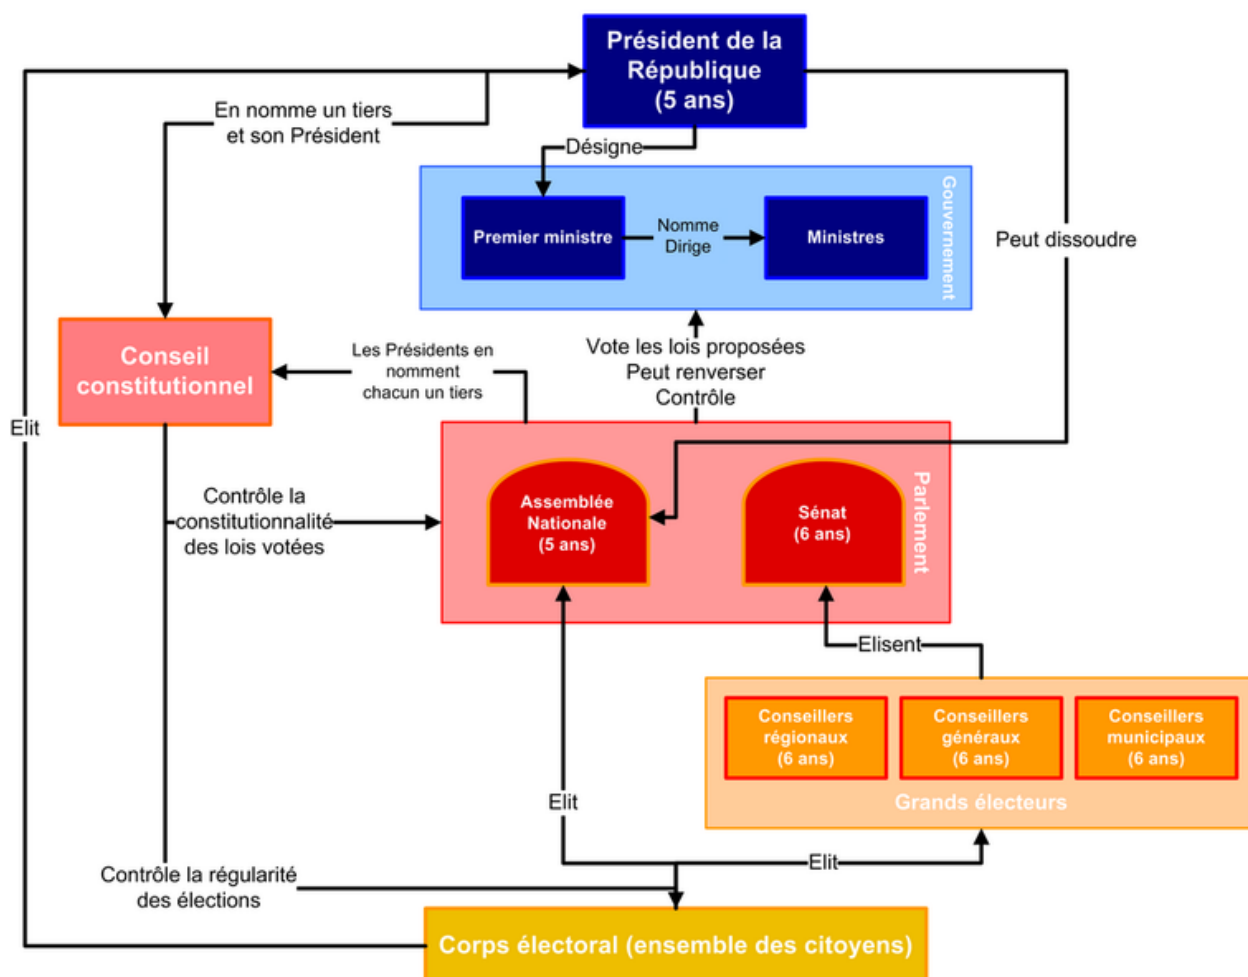

Тема: Политическая система Франции

Цель: употребление и понимание новых слов.

Задание: прочитайте текст, переведите, задайте три вопроса.

La campagne électorale dure deux semaines. Chaque candidat a le droit de deux heures télévisées et de deux heures de radio pour présenter son programme.

La résidence du Président est au Palais d'Elysée. Il a encore quelques résidences. Ses services comptent 711 personnes.

Le chef d'Etat préside le conseil des ministres, Le Conseil Supérieur de la défense nationale, le Coseil Supérieur de la majistrature. Il négocie et ratifie les traités, signe les ordonnances et décrets délibérés en Conseil des ministres, promulgue les lois. Il a l'initiative de la révision de la constitution. Il peut prononcer la dissolution de l'Assemblée nationale. En période de crise, le président de la République peut prendre des mesures exigées par les circonstances.

Le Président nomme le Premier ministre, et, sur la proposition de celui-ci, les membres du Gouvernement — le Conseil des ministres. Ce sont les ministres de la Justice, des Relations extérieures, des Finances, des Postes, de l'Education nationale, des travaux publics, du Travail, de la Santé publique, de l'intérieur, des Affaires économiques, des Armées etc. Le Conseil des ministres est formé de 17 personnes.

Le Premier ministre dirige l'action du gouvernement. Il porte avec le Président de la République la charge essentielle de la conduite de la politique française. Le Président de la République et le Gouvernement c'est l'exécutif.